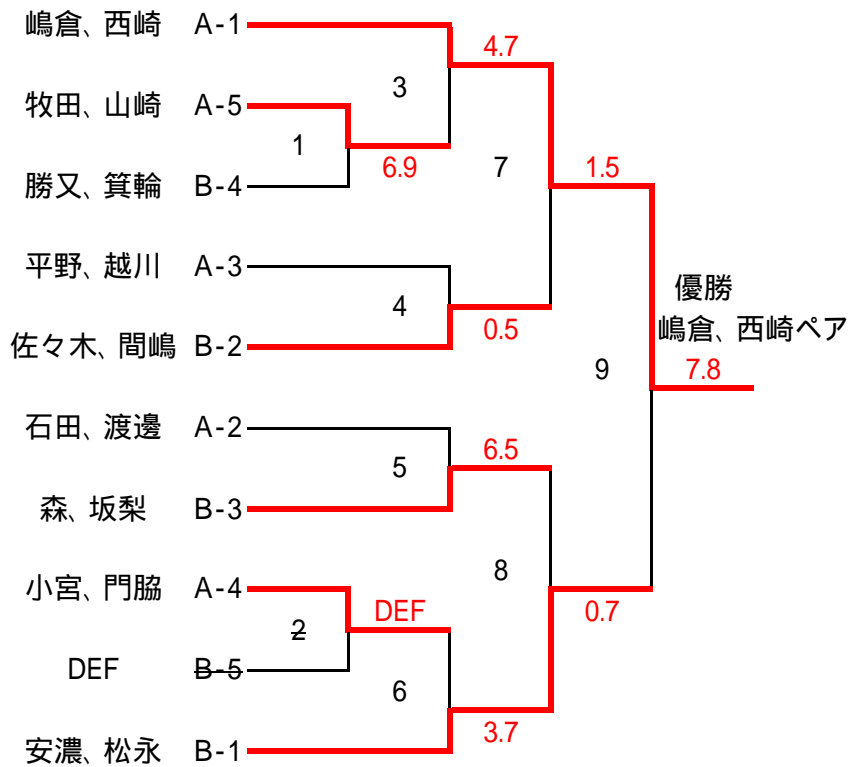

13日 男子トーナメント

コンソレーション 15点1セット

本戦 11.11.11 2セット先取

13日 女子トーナメント

コンソレーション 15点1セット

本戦 11.11.11 2セット先取